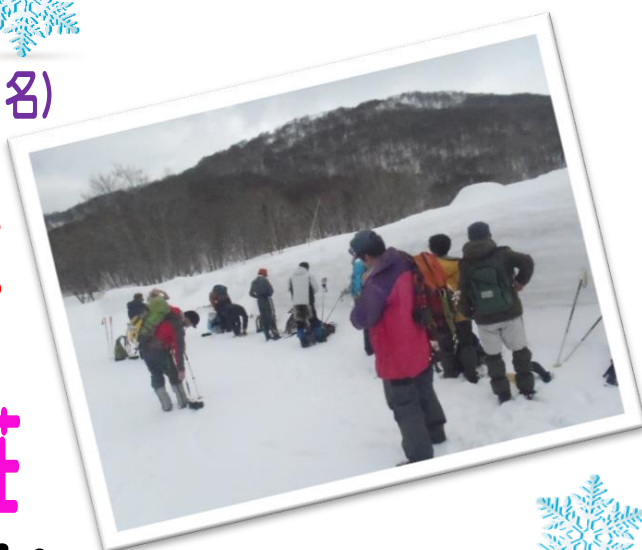

鳥海高原家族旅行村

高原雪遊び・スノーシュー体験

期間 平成30年1月～3月上旬までの土日

内容 体力に合わせたトレッキング
スノーモービル体験等

料金

大人1人:2000円

小学生以下:1000円

親子パック:4000円(大人2名子供1名)

レンタル代・お風呂代含む

鳥海山荘宿泊者様

大人1人:1500円

小学生以下:700円

親子パック:3000円(大人2名子供1名)

レンタル代含む

体験時間

午後14時～16時の2時間位

集合場所

湯の台温泉鳥海山荘

備考

予約制の定員5名様になります。

天候により変更及び中止の場合があります。

旅行村スタッフのガイド・サポートになります。

スノーウェアー長靴手袋はお持ちください。

予約・お問合せ 鳥海高原家族旅行村