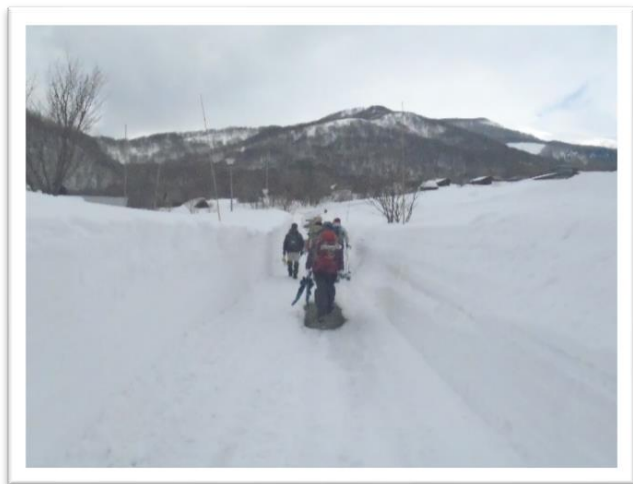

鳥海高原家族旅行村

高原雪遊び・スノーシュー体験

期間 平成30年1月～3月上旬までの土日

内容 体力に合わせたトレッキング
スノーモービル体験等

料金

大人1人:2000円

小学生以下:1000円

親子パック:4000円(大人2名子供1名)

レンタル代・お風呂代含む

鳥海山荘宿泊者様

大人1人:1500円

小学生以下:700円

親子パック:3000円(大人2名子供1名)

レンタル代含む

体験時間

午後14時～16時の2時間位

集合場所

湯の台温泉鳥海山荘

備考

予約制の定員5名様になります。

天候により変更及び中止の場合があります。

旅行村スタッフのガイド・サポートになります。

スノーウェアー長靴手袋はお持ちください。

予約・お問合せ 鳥海高原家族旅行村