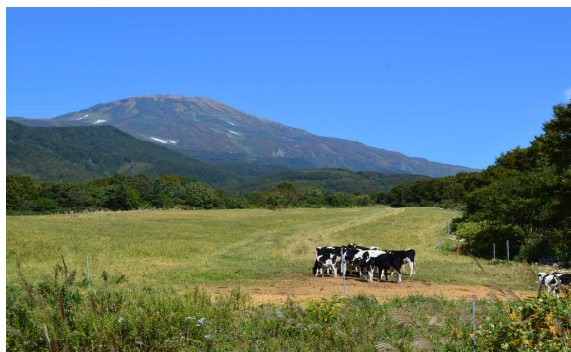

鳥海高原ヨーグルト便り

いつもヨーグルト工房鳥海をご愛顧いただき誠にありがとうございます。
日増しに秋の深まりを感じる季節となりました。

鳥海高原牧場がある「鳥海山」の秋を皆さんにもお届け致します。

鳥海山は、里からも牧場からも紅葉が始まったことがわかります。今日は暖かく穏やかな天気で、牧場の牛たちは何の相談をしているのでしょうか？

実りの秋、読書の秋ですが、冬に備え体力を蓄える時期でもあります。どうぞ皆様、ヨーグルトを飲んで風邪を吹き飛ばしましょう ♡